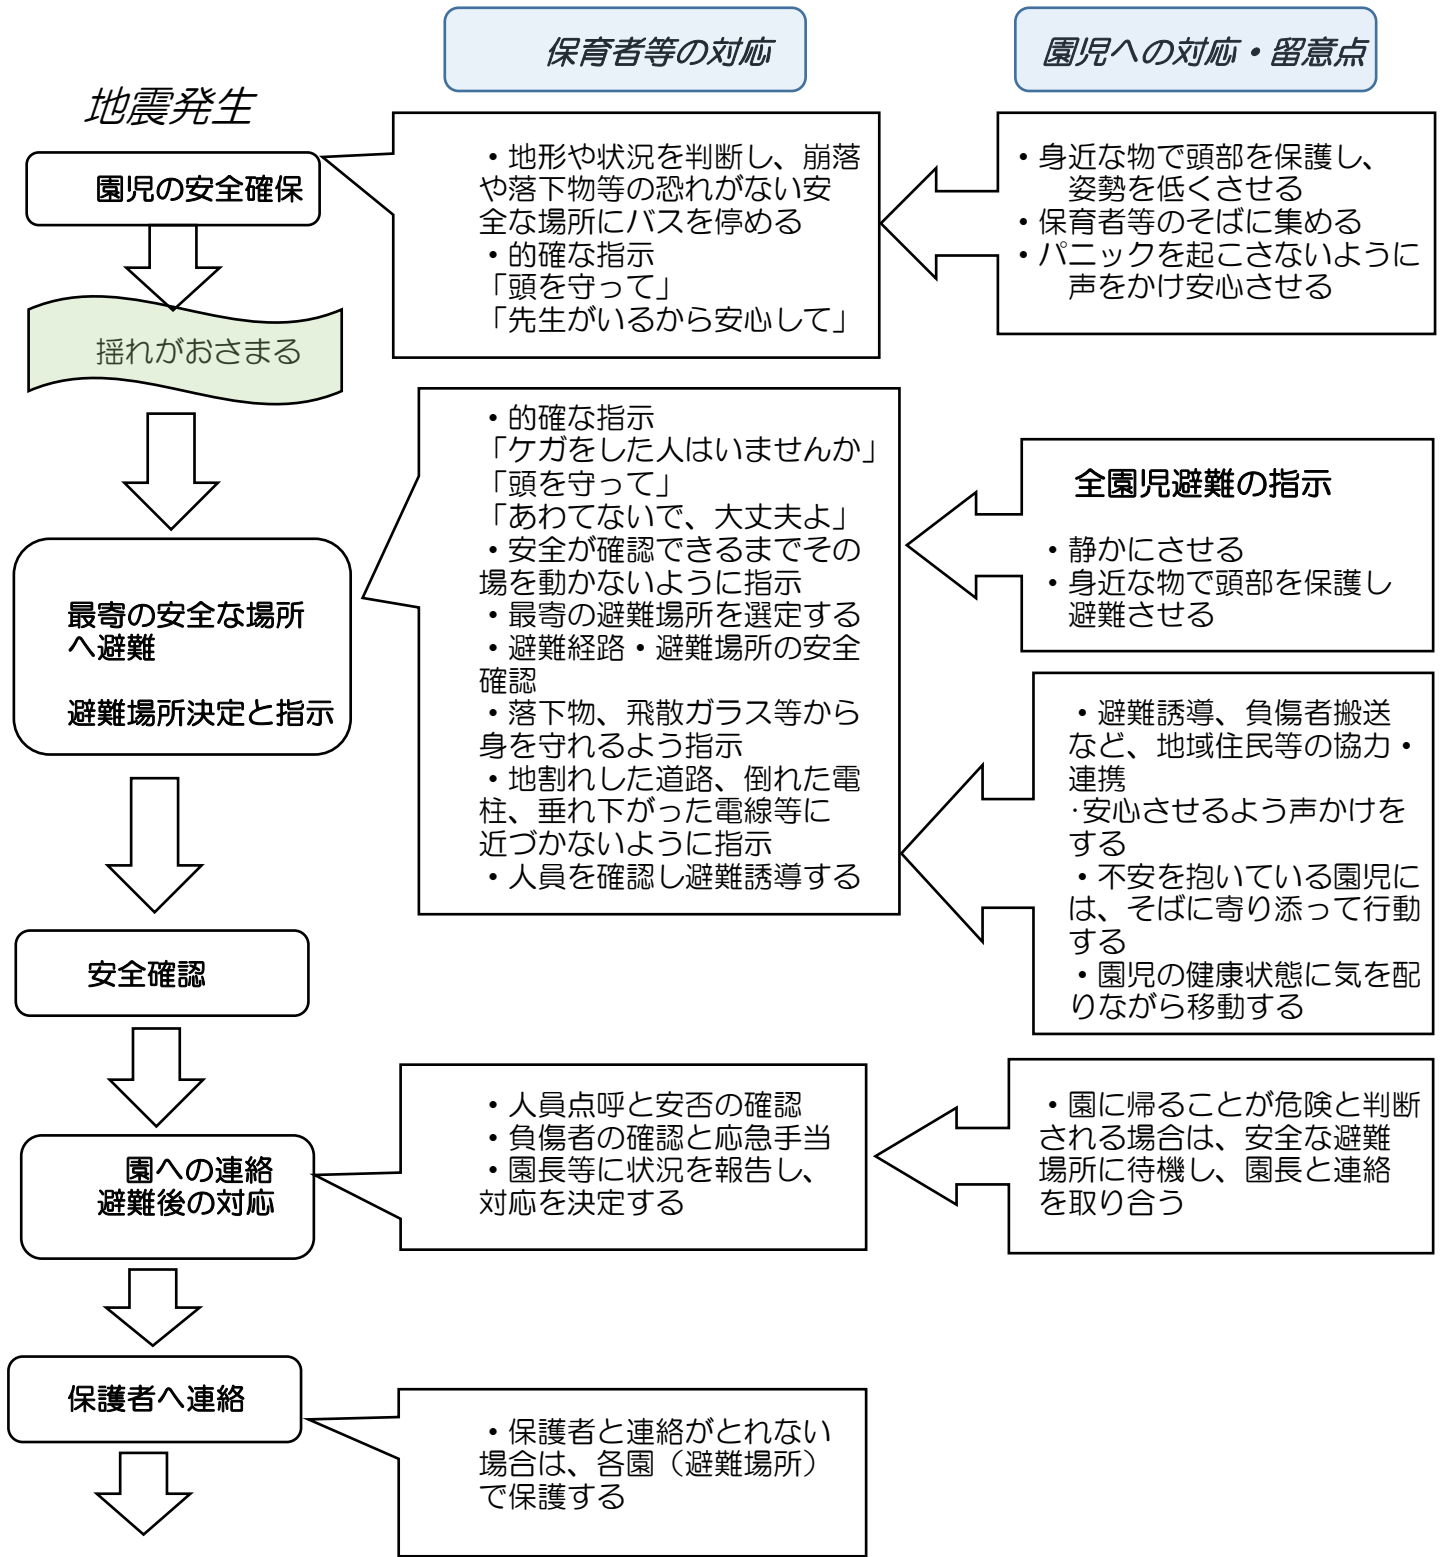

斑鳩黎明保育園 地震発生時の対応マニュアル

【 オレンジバス乗車中の対応 】

②

- ・バス運行経路の防災マップ
- ・乗車する園児の名簿を携帯しましょう。